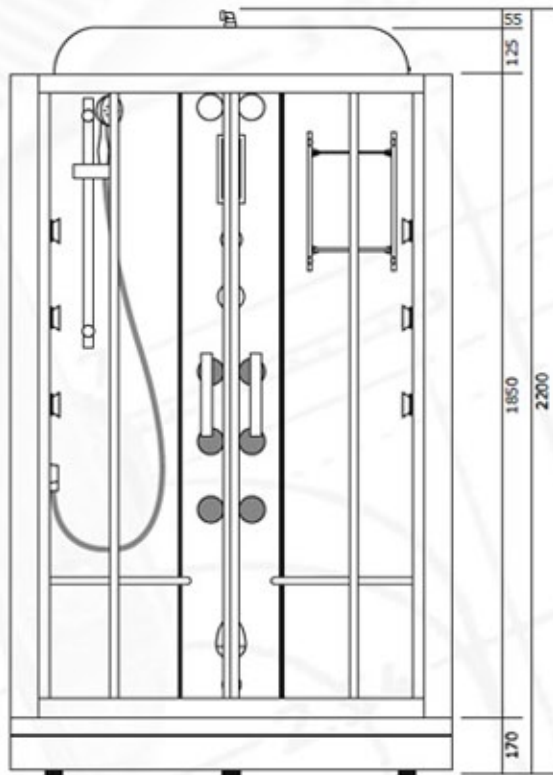

Dampfdusche Triest

900 x 900 x 2200 mm

Ausstattung

- * Maße: 900 x 900 x 2200 mm
- * Schiebetüre
- * Fussmassage
- * Radio eingebaut, CD- und Telefonanschluss
- * Zweifache Sitzausführung
- * Integriertes Sicherheitssystem
- * Hochglanzarmaturen
- * Touchpanel
- * Ozondesinfektion
- * Duft- und Farblichttherapie

Technische Parameter

- * Volt (V): 220-240
- * Absicherung 16A
- * Frequenz (Hz): 50-60
- * Wasseranschlüsse(Zoll): 1/2"
- * Wasserdruck(bar): 2,5-3,5
- * Abfluß(Ømm): mind. 40

* Wasseranschlüsse:

Flexible Kalt-Warmwasseranschlüsse mit G1/2" Aussengewinde.

* Abfluss:

Das Abflussrohr hat einen Durchmesser von 34 mm und ist inkludiert. Wir empfehlen Ihnen, diesen direkt von Ihrem Installateur in Betrieb nehmen zu lassen.

* Höhe:

Innenstandhöhe = ca. 1,95 Meter