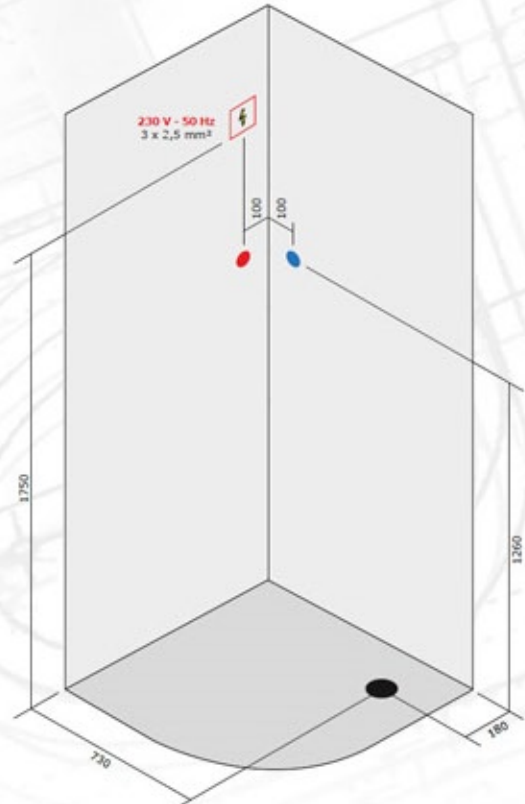

Dampfdusche Triest

900 x 900 x 2200 mm

Ausstattung

- * Maße: 900 x 900 x 2200 mm
- * Schiebetüre
- * Fussmassage
- * Radio eingebaut, CD- und Telefonanschluss
- * Zweifache Sitzausführung
- * Integriertes Sicherheitssystem
- * Hochglanzarmaturen
- * Touchpanel
- * Ozondesinfektion
- * Duft- und Farblichttherapie

Technische Parameter

- * Volt (V): 220-240
- * Absicherung 16A
- * Frequenz (Hz): 50-60
- * Wasseranschlüsse(Zoll): 1/2"
- * Wasserdruck(bar): 2,5-3,5
- * Abfluß(Ømm): mind. 40

* Wasseranschlüsse:

Flexible Kalt-Warmwasseranschlüsse mit G1/2" Aussengewinde.

* Abfluss:

Das Abflussrohr hat einen Durchmesser von 34 mm und ist inkludiert. Wir empfehlen Ihnen, diesen direkt von Ihrem Installateur in Betrieb nehmen zu lassen.

* Höhe:

Innenstandhöhe = ca. 1,95 Meter